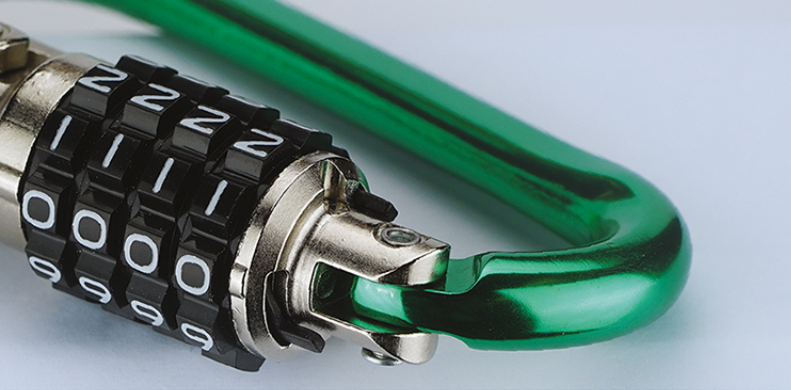

## Cool

Window Dial™ 密碼窗口

**PL334BK** 

四位密碼組合式掛鎖  
4 digit Combination Padlock

卸扣尺寸  
Shackle size  $\varnothing 3$  mm

尺寸 (闊 x 深 x 高)  
Size (W x D x H) 25 x 10.8 x 62.2 mm

外殼物料  
Housing material 鋅合金  
Zinc Alloy

原產地  
Origin 台灣  
Taiwan

**PADLOCK**  
密碼組合式掛鎖