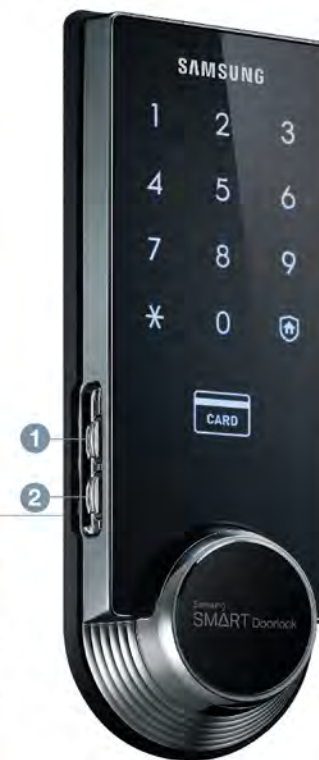

從室內開門時，用戶拉下把手時必須同時按下安全鍵才能開門，防止幼童擅自外出。

• 隨機防盜密碼

古銅色
Copper

黑褐色
Dark Brown

門外：81.9(W) x 320(H) x 66.8(D)mm
門內：79(W) x 290(H) x 80.3(D)mm

SHP-A30

WiFi 物聯網
電子門鎖
附加鎖

進入
模式

• 隨時隨地設定一次性/ 定期/永久開門權限

• 雙重驗證功能： 用戶密碼 + 指紋

古銅色
Bronze

門外：71(W) x 136(H) x 32.7(D)mm
門內：77(W) x 184.1(H) x 50.3(D)mm

SHP-DS705

藍牙
電子門鎖
附加鎖

進入
模式

- 藍牙配對可多達8部智能手機

- 防滋擾模式

阻止外界用RF匙卡/牌、密碼解鎖，
保護您和家人的私隱。

● 黑色
Black

門外：82.8(W) x 82.8(H) x 19(D)mm
門內：140(W) x 106(H) x 44(D)mm

SHS-3321

電子門鎖
附加鎖

進入
模式

- 雙重驗證功能：
用戶密碼 + 感應貼/匙牌/卡

- 隨機防盜密碼

重新啟動按鈕

2 外置電源接口

3 門磁感應器

4 附加鎖

門外：68(W) x 180(H) x 36.5(D)mm
門內：68(W) x 180(H) x 38.3(D)mm

產品類型
Product Type

大門鎖 Mortise Lockset