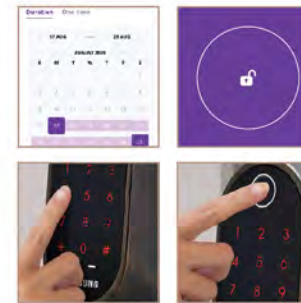

藍牙
電子門鎖
推拉式大門鎖

進入
模式

- 一次性密碼
- 進出訊息提示及記錄
- 智能手機開門
- 升級快捷指紋辨識

古銅色
Copper

門外：88(W) x 392(H) x 63.8(D)mm
門內：88(W) x 392(H) x 68.5(D)mm

SHP-DH538

電子門鎖
手柄式大門鎖

進入
模式

- 升級指紋識別
- 幼童安全把手鍵
從室內開門時，用戶拉下把手時必須同時按下安全鍵才能開門，防止幼童擅自外出。
- 隨機防盜密碼

黑褐色
Dark Brown

古銅色
Copper

門外：81.9(W) x 320(H) x 66.8(D)mm
門內：79(W) x 290(H) x 80.3(D)mm

SHP-DH537

電子門鎖
手柄式大門鎖

進入
模式

• 幼童安全把手鍵

從室內開門時，用戶拉下把手時必須同時按下安全鍵才能開門，防止幼童擅自外出。

• 隨機防盜密碼

古銅色
Copper

黑褐色
Dark Brown

門外：81.9(W) x 320(H) x 66.8(D)mm
門內：79(W) x 290(H) x 80.3(D)mm

SHP-A30

WiFi 物聯網
電子門鎖
附加鎖

進入
模式

• 隨時隨地設定一次性/ 定期/永久開門權限

• 雙重驗證功能： 用戶密碼 + 指紋

古銅色
Bronze

門外：71(W) x 136(H) x 32.7(D)mm
門內：77(W) x 184.1(H) x 50.3(D)mm

SHP-DS705

藍牙
電子門鎖
附加鎖

進入
模式

- 藍牙配對可多達8部智能手機