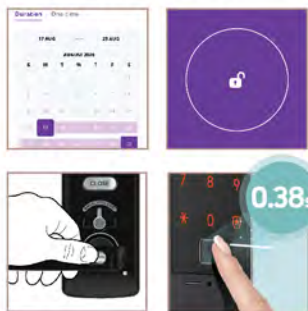

進出訊息提示及記錄

Access Notification & Record

外出或上班時，可以通過智能手機獲取家庭成員到家的短
訊提示，以及隨時用手機查看最近30次的出入記錄。

智能手機開門(藍牙)

Smart Open (Bluetooth)

無需按密碼，用隨身攜帶的智能手機，在sHome
Doorlock App一按即可便捷、快速地開門。

SHP-P72/DP609

WiFi 物聯網
電子門鎖
推拉式大門鎖

WiFi 物聯網
電子門鎖
推拉式大門鎖

進入
模式

- 隨時隨地設定一次性/
定期/ 永久開門權限
- 智能迎接門鈴服務
- 進階版推拉式把手

紅金色
Bronze

門外：88(W) x 400(H) x 57.5(D)mm
門內：88(W) x 400(H) x 61.5(D)mm

SHP-H60F

WiFi 物聯網
電子門鎖
手柄式大門鎖

進入
模式

- 隨時隨地設定一次性/定期/永久開門權限

- 幼童安全把手鍵

從室內開門時，用戶拉下把手時必須同時按下安全鍵才能開門，防止幼童擅自外出。

- 0.38 秒指紋識別

銀色
Silver

門外：81.9(W) x 320(H) x 66.8(D)mm
門內：79(W) x 290(H) x 80.3(D)mm

SHP-H60R

WiFi 物聯網
電子門鎖
手柄式大門鎖