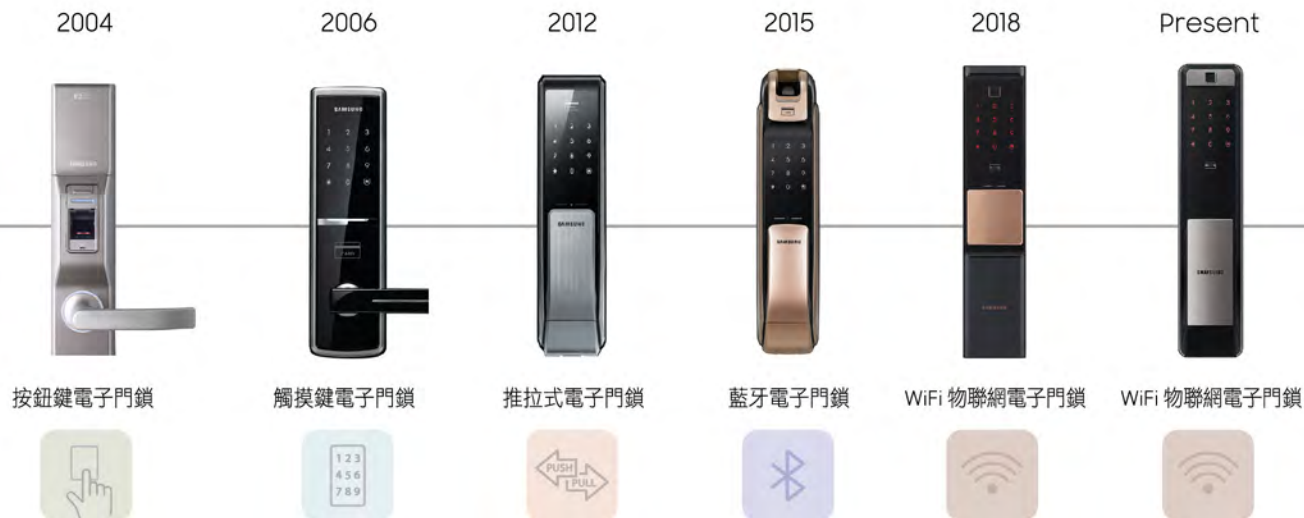

WiFi 電子門鎖

藍牙電子門鎖

電子門鎖

SAMSUNG Smart Lock

2年
YEAR
產品保養
PRODUCT WARRANTY

大中華地區
授權代理
Authorized Distributor in
Greater China

SHP-DP609

SHP-P72
SHP-DP609

The Smarter Way to Get In

為何要選擇三星電子門鎖？

Why Samsung Smart Doorlock?

融合科技與生活

Samsung SDS 不斷融合各種技術，除了基本開門方式：密碼、指紋、RF卡外，2018年利用「物聯網(IoT)」技術，配合手機App遙距開門及實時收到家人出入紀錄。

通過嚴格測試 符合歐盟標準

電子門鎖通過12萬次開關測試，以確保品質。門鎖製造亦符合歐盟 RoHS 標準，限制使用含有鉛、鎘和水銀等對人體有害的6種物質。為你和家人著想，遠離有害物質。

經驗豐富 獲獎無數

Samsung SDS 擁有超過22年研發智能家居系統的經驗，了解用家需要。設計團隊精益求精，86次獲得國際設計獎，其中包括：德國IF、紅點設計獎及美國IDEA設計獎。

iF Design Award

reddot Design Award

IDEA Design Award

WiFi 物聯網電子門鎖

WiFi IoT Connected Doorlock

需配合手機應用程式
Samsung Smart Doorlock 使用