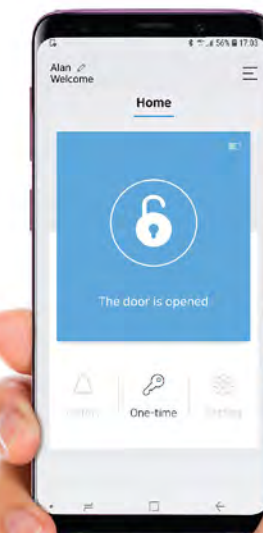

從手機App實時收到門鎖各種提示，如家人出入及記錄、
響門鈴、高溫感測、低電量提示等。

智能迎接門鈴服務

Intelligent Welcome Doorbell

門鎖內置的門鈴功能，當有訪客按門鈴時，屋主可在手機
App收到實時通知，並透過手機App遠程開門給訪客。

隨時傳送一次性密碼

One-time Password (OTP)

通過 sHome Doorlock App 註冊一次性密碼，以便訪客突
然到訪時使用。密碼在使用一次後會自動刪除。

進出訊息提示及記錄

Access Notification & Record

外出或上班時，可以通過智能手機獲取家庭成員到家的短
訊提示，以及隨時用手機查看最近30次的出入記錄。

智能手機開門(藍牙)

Smart Open (Bluetooth)

無需按密碼，用隨身攜帶的智能手機，在sHome
Doorlock App一按即可便捷、快速地開門。

SHP-P72/DP609

WiFi 物聯網
電子門鎖
推拉式大門鎖

進入
模式

- 隨時隨地設定一次性/
定期/ 永久開門權限
- 智能迎接門鈴服務
- 可用行動電源配以充電線
Micro USB 5 PIN 連接作
緊急供電之用

銀色
Silver

SHP-DP609

金色
Gold

SHP-P72/ DP609

門外：88(W) x 392.1(H) x 63.8(D)mm
門內：86.2(W) x 391(H) x 68.5(D)mm

SHP-DR708